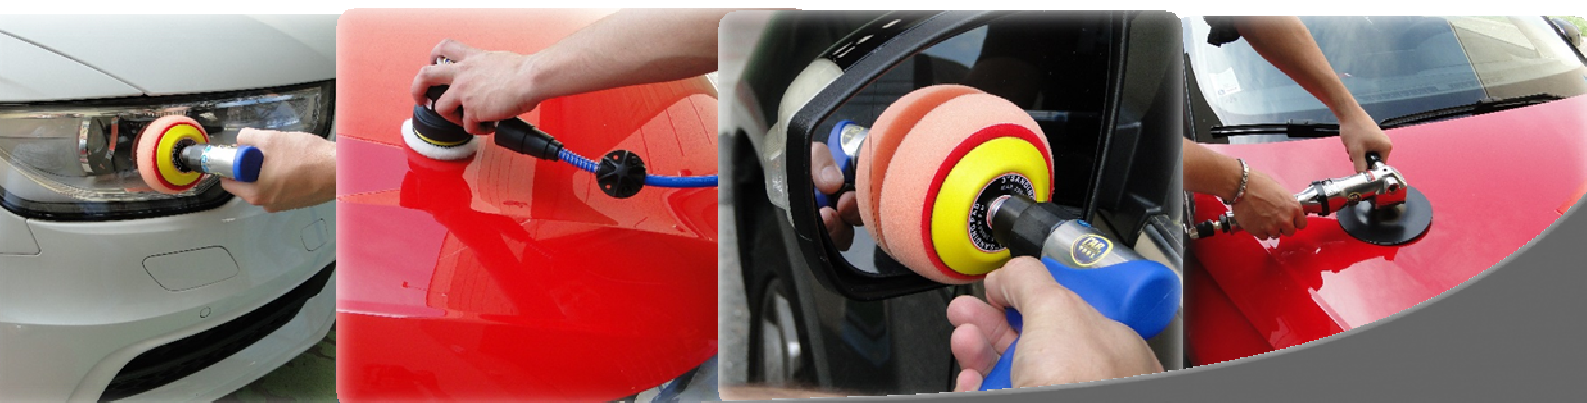

PONCEUSES POLISSEUSES

PRESENTATION

GAMME
COMPLETE

PONCEUSES & POLISSEUSES A AIR COMPRIME

PRESENTATION

- Outil indispensable en esthétique automobile pour travailler plus vite et pour avoir des résultats impeccables.
- Polisseuses et ponceuses légères, robustes et fiables.
- Pour la polisseuse nous vous proposons 2 versions :
 - Circulaire : rotation circulaire basée sur un axe fixe
 - Orbitale : rotation aléatoire et mouvement décentré de l'axe.

DOMAINES D'UTILISATION

- Garages automobiles,
- Ateliers de rénovations,
- Ateliers industriels, ...

PONCEUSES POLISSEUSES

LA GAMME

GAMME
COMPLETE

PONCEUSES & POLISSEUSES A AIR COMPRIME

PONCEUSE /POLISSEUSE CIRCULAIRE

3" à air comprimé
Multifonctions
Livrée avec 2 pads
(mousse et synthétique)
Puissance : 2400 tours/minute
Ø 7 cm - Poids: 0,74 kg

Réf : 01014.PP3

PISTOLET POLISSEUSE CIRCULAIRE

3" à air comprimé
Spécial optiques de phares et
endroits inaccessibles
(rétroviseurs, ...)
Puissance : 2500 tours/minute
Ø 7 cm - Poids : 0,6 kg