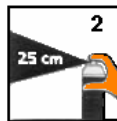

### **MODE D'EMPLOI :**

Appliquer sur support propre et sec.

- Bien agiter l'aérosol avant utilisation jusqu'au décollement de la bille. Utilisation tête en haut uniquement.
- Effectuer une pulvérisation d'une couche fine d'accrochage à 20/25 cm de la surface en maintenant une pression constante et attendre quelques minutes.
- Terminer par 2 couches croisées.
- Attendre 10 à 20 minutes selon température ambiante avant de toucher le support peint.
- Après utilisation purger l'aérosol tête en bas, ceci afin d'éviter l'obstruction de la valve et du bouton poussoir.