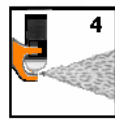

MODE D'EMPLOI :

Appliquer sur support propre et sec.

- Bien agiter l'aérosol avant utilisation jusqu'au décollement de la bille. Utilisation tête en haut uniquement.
- Effectuer une pulvérisation d'une couche fine d'accrochage à 20/25 cm de la surface en maintenant une pression constante et attendre quelques minutes.
- Terminer par 2 couches croisées.
- Attendre 10 à 20 minutes selon température ambiante avant de toucher le support peint.
- Après utilisation purger l'aérosol tête en bas, ceci afin d'éviter l'obstruction de la valve et du bouton poussoir.